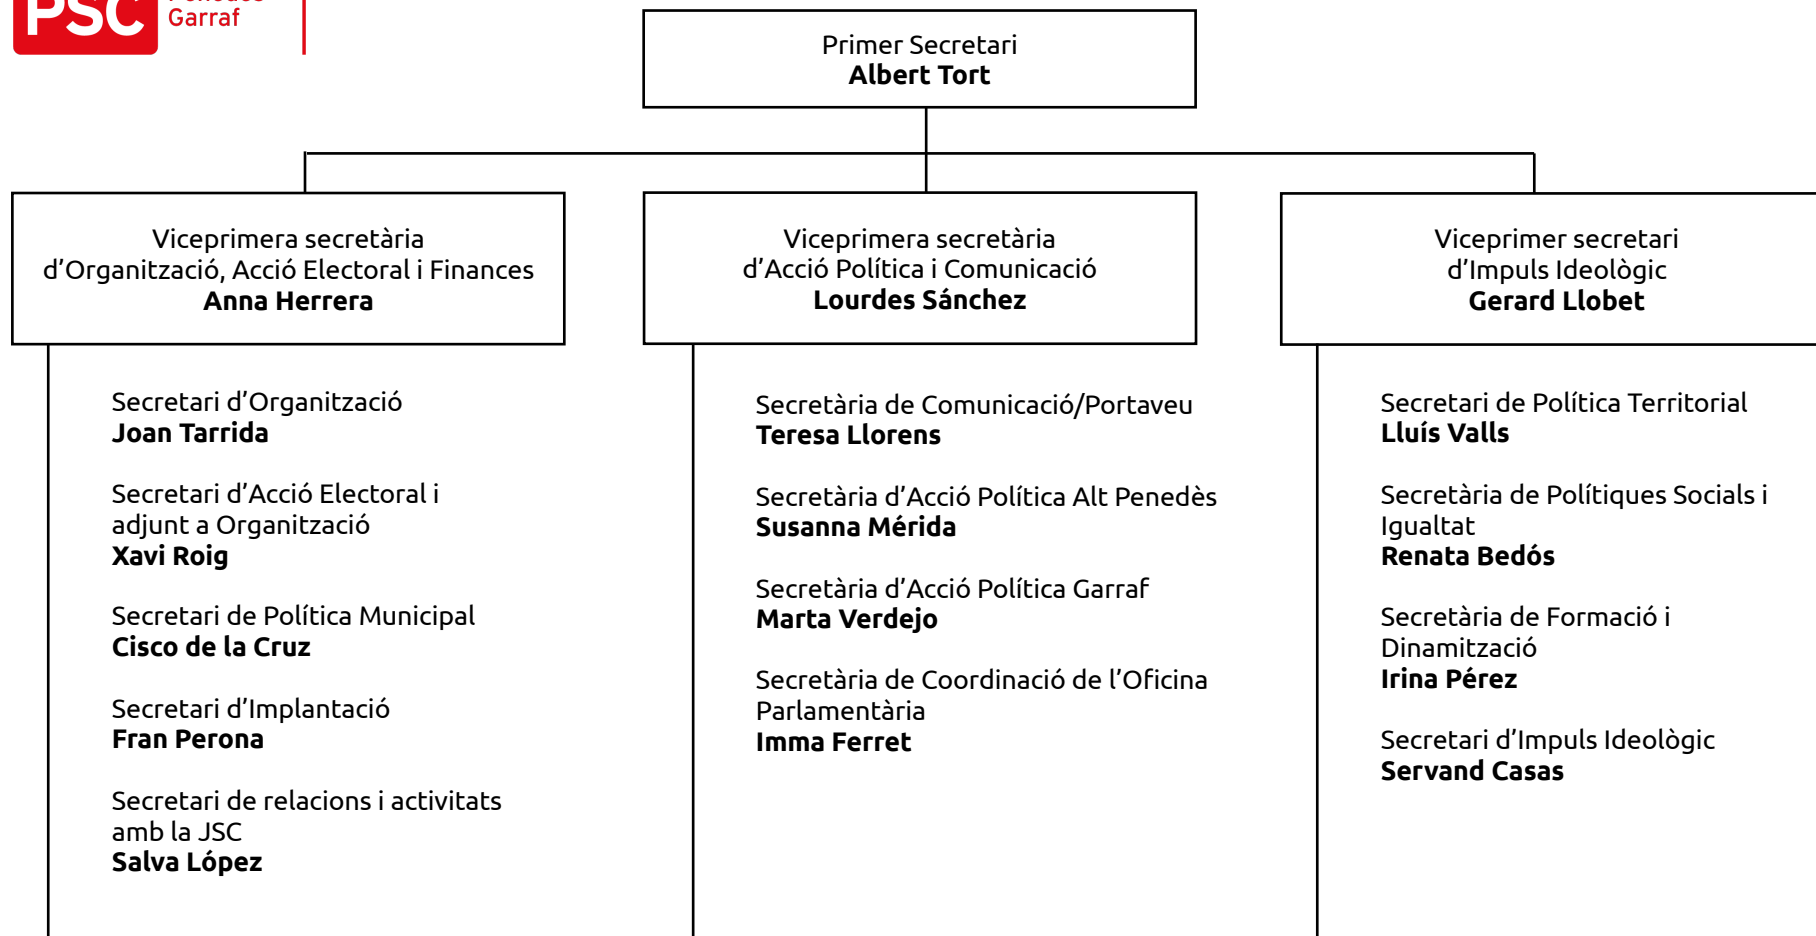

COMISSIÓ EXECUTIVA DE FEDERACIÓ

CONSELL DE FEDERACIÓ, CONSELL NACIONAL I COMISSIÓ DE CONTROL FINANCER

President del Consell de Federació
Juan Luis Ruiz

Mesa: **Núria Garcia, Paqui Carrasquilla**

Presidenta de l'Assemblea d'Electes Socialistes
Abigail Garrido